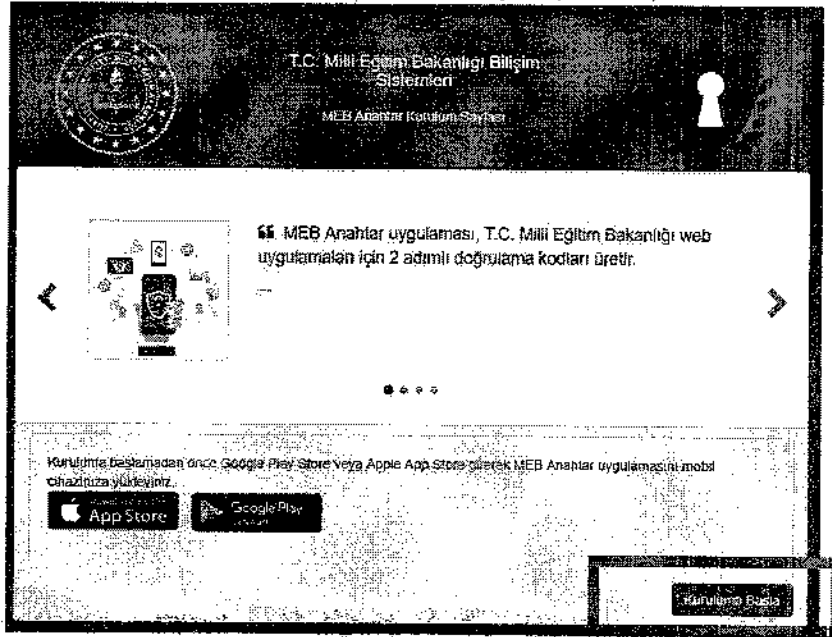

4. Karşınıza gelen sayfada **Kurulumla Başla** düğmesine tıklayınız (Resim 2).

Resim 2 : Kurulum işleminin başlatılması.